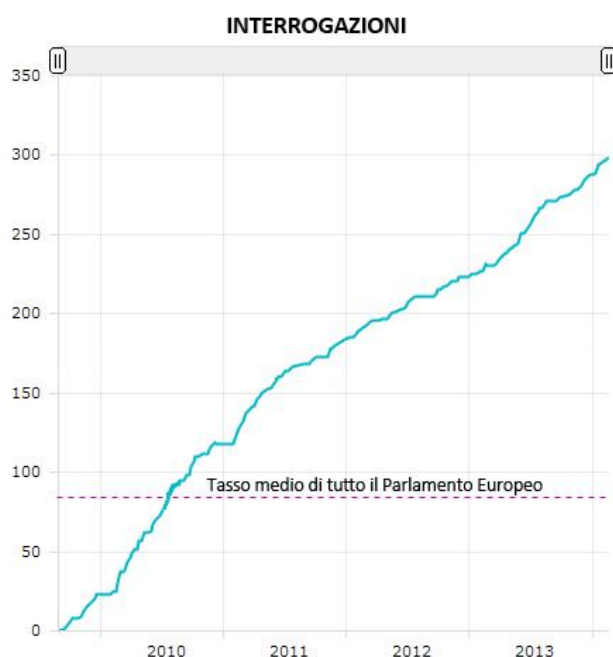

ALDO PATRICIELLO

Deputato
al Parlamento Europeo

Aldo PATRICIELLO

Delegazione Forza Italia Gruppo del Partito Popolare Europeo (PPE)

Posizione rilevata per l'attività svolta
nel Parlamento Europeo

45° su 766 deputati al P. E.

Attività parlamentari

LEGENDA

- Valutazione delle attività svolte da **Aldo Patriciello**
- Tasso medio delle attività svolte dai parlamentari italiani del PPE
- Tasso medio delle attività svolte dai parlamentari italiani
- Tasso medio delle attività svolte dai deputati del PPE al Parlamento europeo