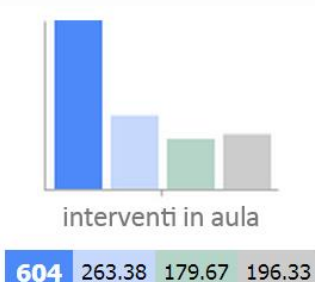

ALDO PATRICIELLO

Deputato
al Parlamento Europeo

Aldo PATRICIELLO

Delegazione Forza Italia Gruppo del Partito Popolare Europeo (PPE)

Posizione rilevata per l'attività svolta
nel Parlamento Europeo

45° su 766 deputati al P. E.

Attività parlamentari

LEGENDA

- Valutazione delle attività svolte da **Aldo Patriciello**
- Tasso medio delle attività svolte dai parlamentari italiani del PPE
- Tasso medio delle attività svolte dai parlamentari italiani
- Tasso medio delle attività svolte dai deputati del PPE al Parlamento europeo